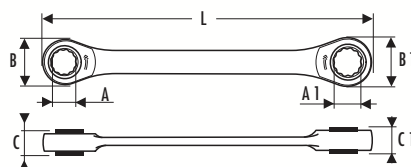

KLUCZE OCZKOWE GRZECHOTKOWE

ZESTAW 5 KLUCZY OCZKOWYCH Z GRZECHOTKĄ - MM

→ Dostarczane na plastikowym stojaku do przechowywania.

	Zawartość	Ilość	Waga g		EAN
E111103	8x10-10x11-12x13-14x15-17x19 mm.	5	730	1	3258951111031

KLUCZE Z GRZECHOTKĄ 4 W 1

KLUCZE Z GRZECHOTKĄ "4 W 1" - MM

- Każdy klucz przystosowany do 4 wymiarów.
- Główka klucza z podwójnym pierścieniem.
- Zapadka zmieniająca kierunek wbudowana w uchwyt.
- Powierzchnia: chromowana, błyszcząca.

	A mm	A1 mm	B mm	B1 mm	C mm	C1 mm	L mm	Waga g		EAN
E110943	8x10	12x13	21,5	26,5	8,9	9,8	160	100	1	3258951109434
E110944	9x11	14x15	23,1	29,7	8,9	10,4	180	130	1	3258951109441
E110945	16x17	18x19	34,5	35,6	11,7	12,2	230	265	1	3258951109458