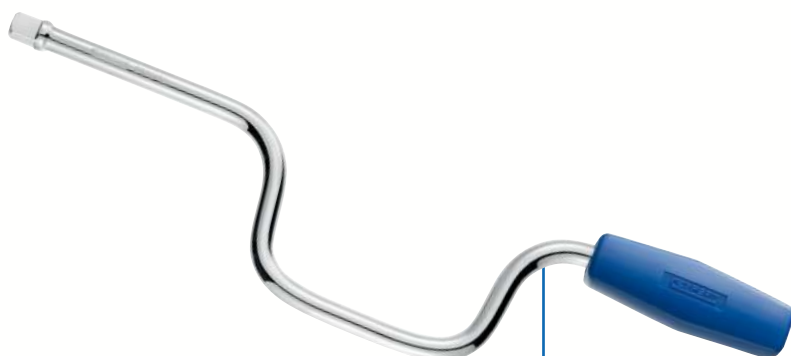

## AKCESORIA 1/2"

### KLUCZ KORBOWY 1/2"

- ISO 3315 - DIN 3122 - ISO 1174-1
- Duża szybkość manewrów.
- Uchwyt obrotowy.

E032702	L mm	Waga g	☒	EAN
E032702	425	510	1	3258950327020

### RĘKOJEŚĆ ODGIĘTA 1/2"

- ISO 1174 - DIN 3122
- Wykończenie: chromowane, matowe.

E032713	L mm	Waga g	☒	EAN
E032713	200	280	1	3258950327136

### RĘKOJEŚĆ ODGIĘTA Z UCHWYTEM 1/2"

- ISO 1174 - DIN 3122
- Rękojeść ergonomiczna z dwóch materiałów.
- Wykończenie: chromowane, matowe.

E032714	L mm	Waga g	☒	EAN
E032714	400	691	1	3258950327143