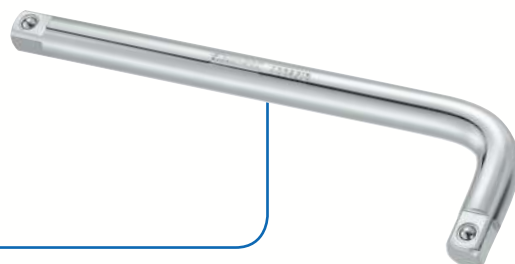

## AKCESORIA 1/2"

### KLUCZ KORBOWY 1/2"

- ISO 3315 - DIN 3122 - ISO 1174-1
- Duża szybkość manewrów.
- Uchwyt obrotowy.

E032702	L mm	Waga g	☒	EAN
E032702	425	510	1	3258950327020

### RĘKOJEŚĆ ODGIĘTA 1/2"

- ISO 1174 - DIN 3122
- Wykończenie: chromowane, matowe.

E032713	L mm	Waga g	☒	EAN
E032713	200	280	1	3258950327136

### RĘKOJEŚĆ ODGIĘTA Z UCHWYTEM 1/2"

- ISO 1174 - DIN 3122
- Rękojeść ergonomiczna z dwóch materiałów.
- Wykończenie: chromowane, matowe.

E032714	L mm	Waga g	☒	EAN
E032714	400	691	1	3258950327143