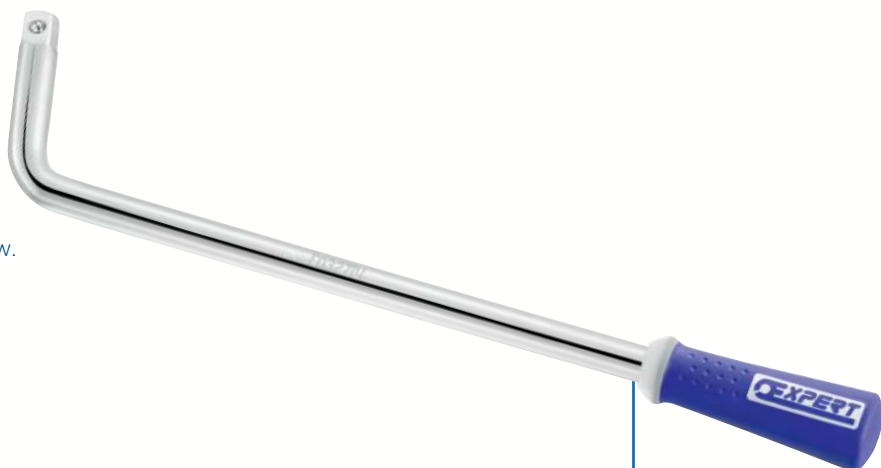

## AKCESORIA 1/2"

### KLUCZ KORBOWY 1/2"

- ISO 3315 - DIN 3122 - ISO 1174-1
- Duża szybkość manewrów.
- Uchwyt obrotowy.

E032702	L mm	Waga g	☒	EAN
E032702	425	510	1	3258950327020

### RĘKOJEŚĆ ODGIĘTA 1/2"

- ISO 1174 - DIN 3122
- Wykończenie: chromowane, matowe.

E032713	L mm	Waga g	☒	EAN
E032713	200	280	1	3258950327136

### RĘKOJEŚĆ ODGIĘTA Z UCHWYTEM 1/2"

- ISO 1174 - DIN 3122
- Rękojeść ergonomiczna z dwóch materiałów.
- Wykończenie: chromowane, matowe.

E032714	L mm	Waga g	☒	EAN
E032714	400	691	1	3258950327143