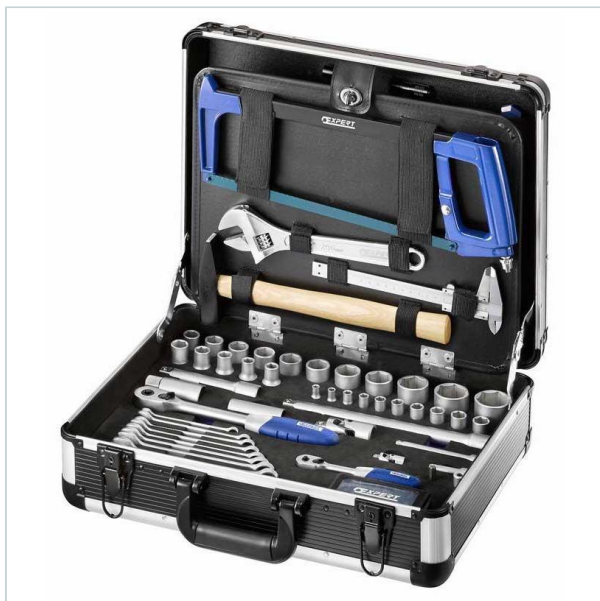

Home > Multi-tool sets

SYMBOL: **E220109** MANUFACTURER: **Expert** EAN: **3258952201090**

### FEATURES

Symbol	E220109
Nazwa	zestaw wielonarzędziowy, 145 elementów
Typ	ogólne, obsługa budynków
Ilość elementów	145
Przechowywanie	walizka