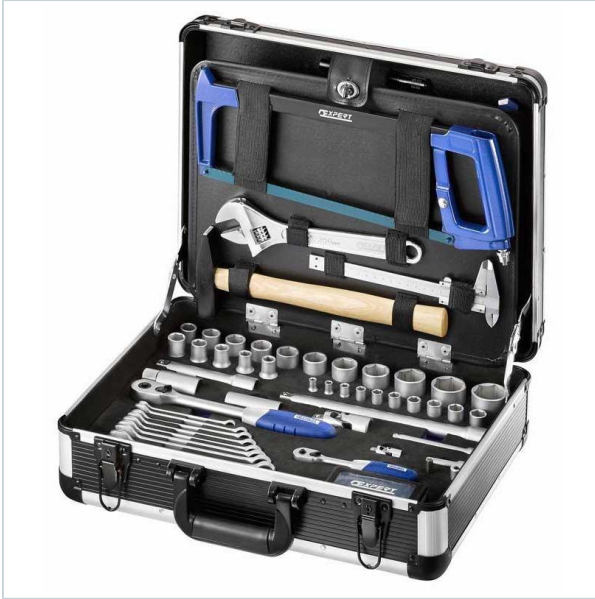

Home > Multi-tool sets

SYMBOL: **E220109** MANUFACTURER: **Expert** EAN: **3258952201090**

E220109 - Multi-tool set, 145 elements

• Quantity of elements: 145

 **WARRANTY: 12 MONTHS FOR ALL MANUFACTURING FLAWS AND FAULTS**

~~1 472,46 zł~~ **-15%**

1 251,59 zł (tax excl.)

(1 539,46 zł (tax incl.))

Product page link > <https://narzedzia.expert/en/19007-e220109-multi-tool-set-145-elements.html>

DESCRIPTION

FEATURES

Symbol	E220109
Nazwa	zestaw wielonarzędziowy, 145 elementów
Typ	ogólne, obsługa budynków
Ilość elementów	145
Przechowywanie	walizka